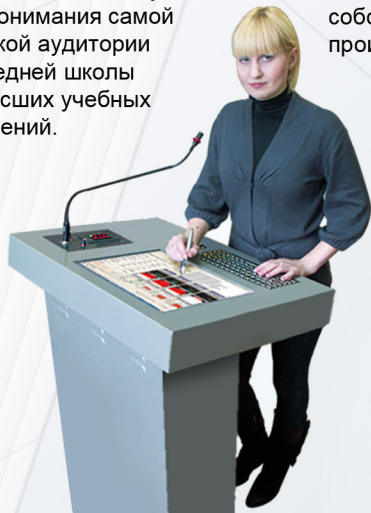

Комплексные решения для современного образования

Учебный процесс, презентации и тренинги с использованием интерактивных технологий будут максимально эффективны и доступны для понимания самой широкой аудитории от средней школы до высших учебных заведений.

С учетом накопленного опыта по мультимедийному оснащению учебных аудиторий, компания ООО "РИВА" предлагает новейшие инновационные продукты собственного и зарубежного производства.

Микрофон гусиная шея